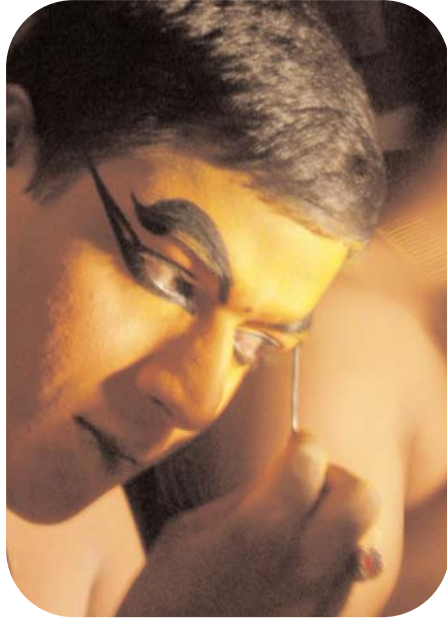

കഥകളി

La *Compagnie de la Lune* vous présente
les héros, les dieux et les animaux fabuleux
des épopées, contes et légendes indiennes...

Arjuna l'archer magnifique,
Hanuman le singe tout puissant,
Krishna, l'incarnation de Vishnu,
Dushassana